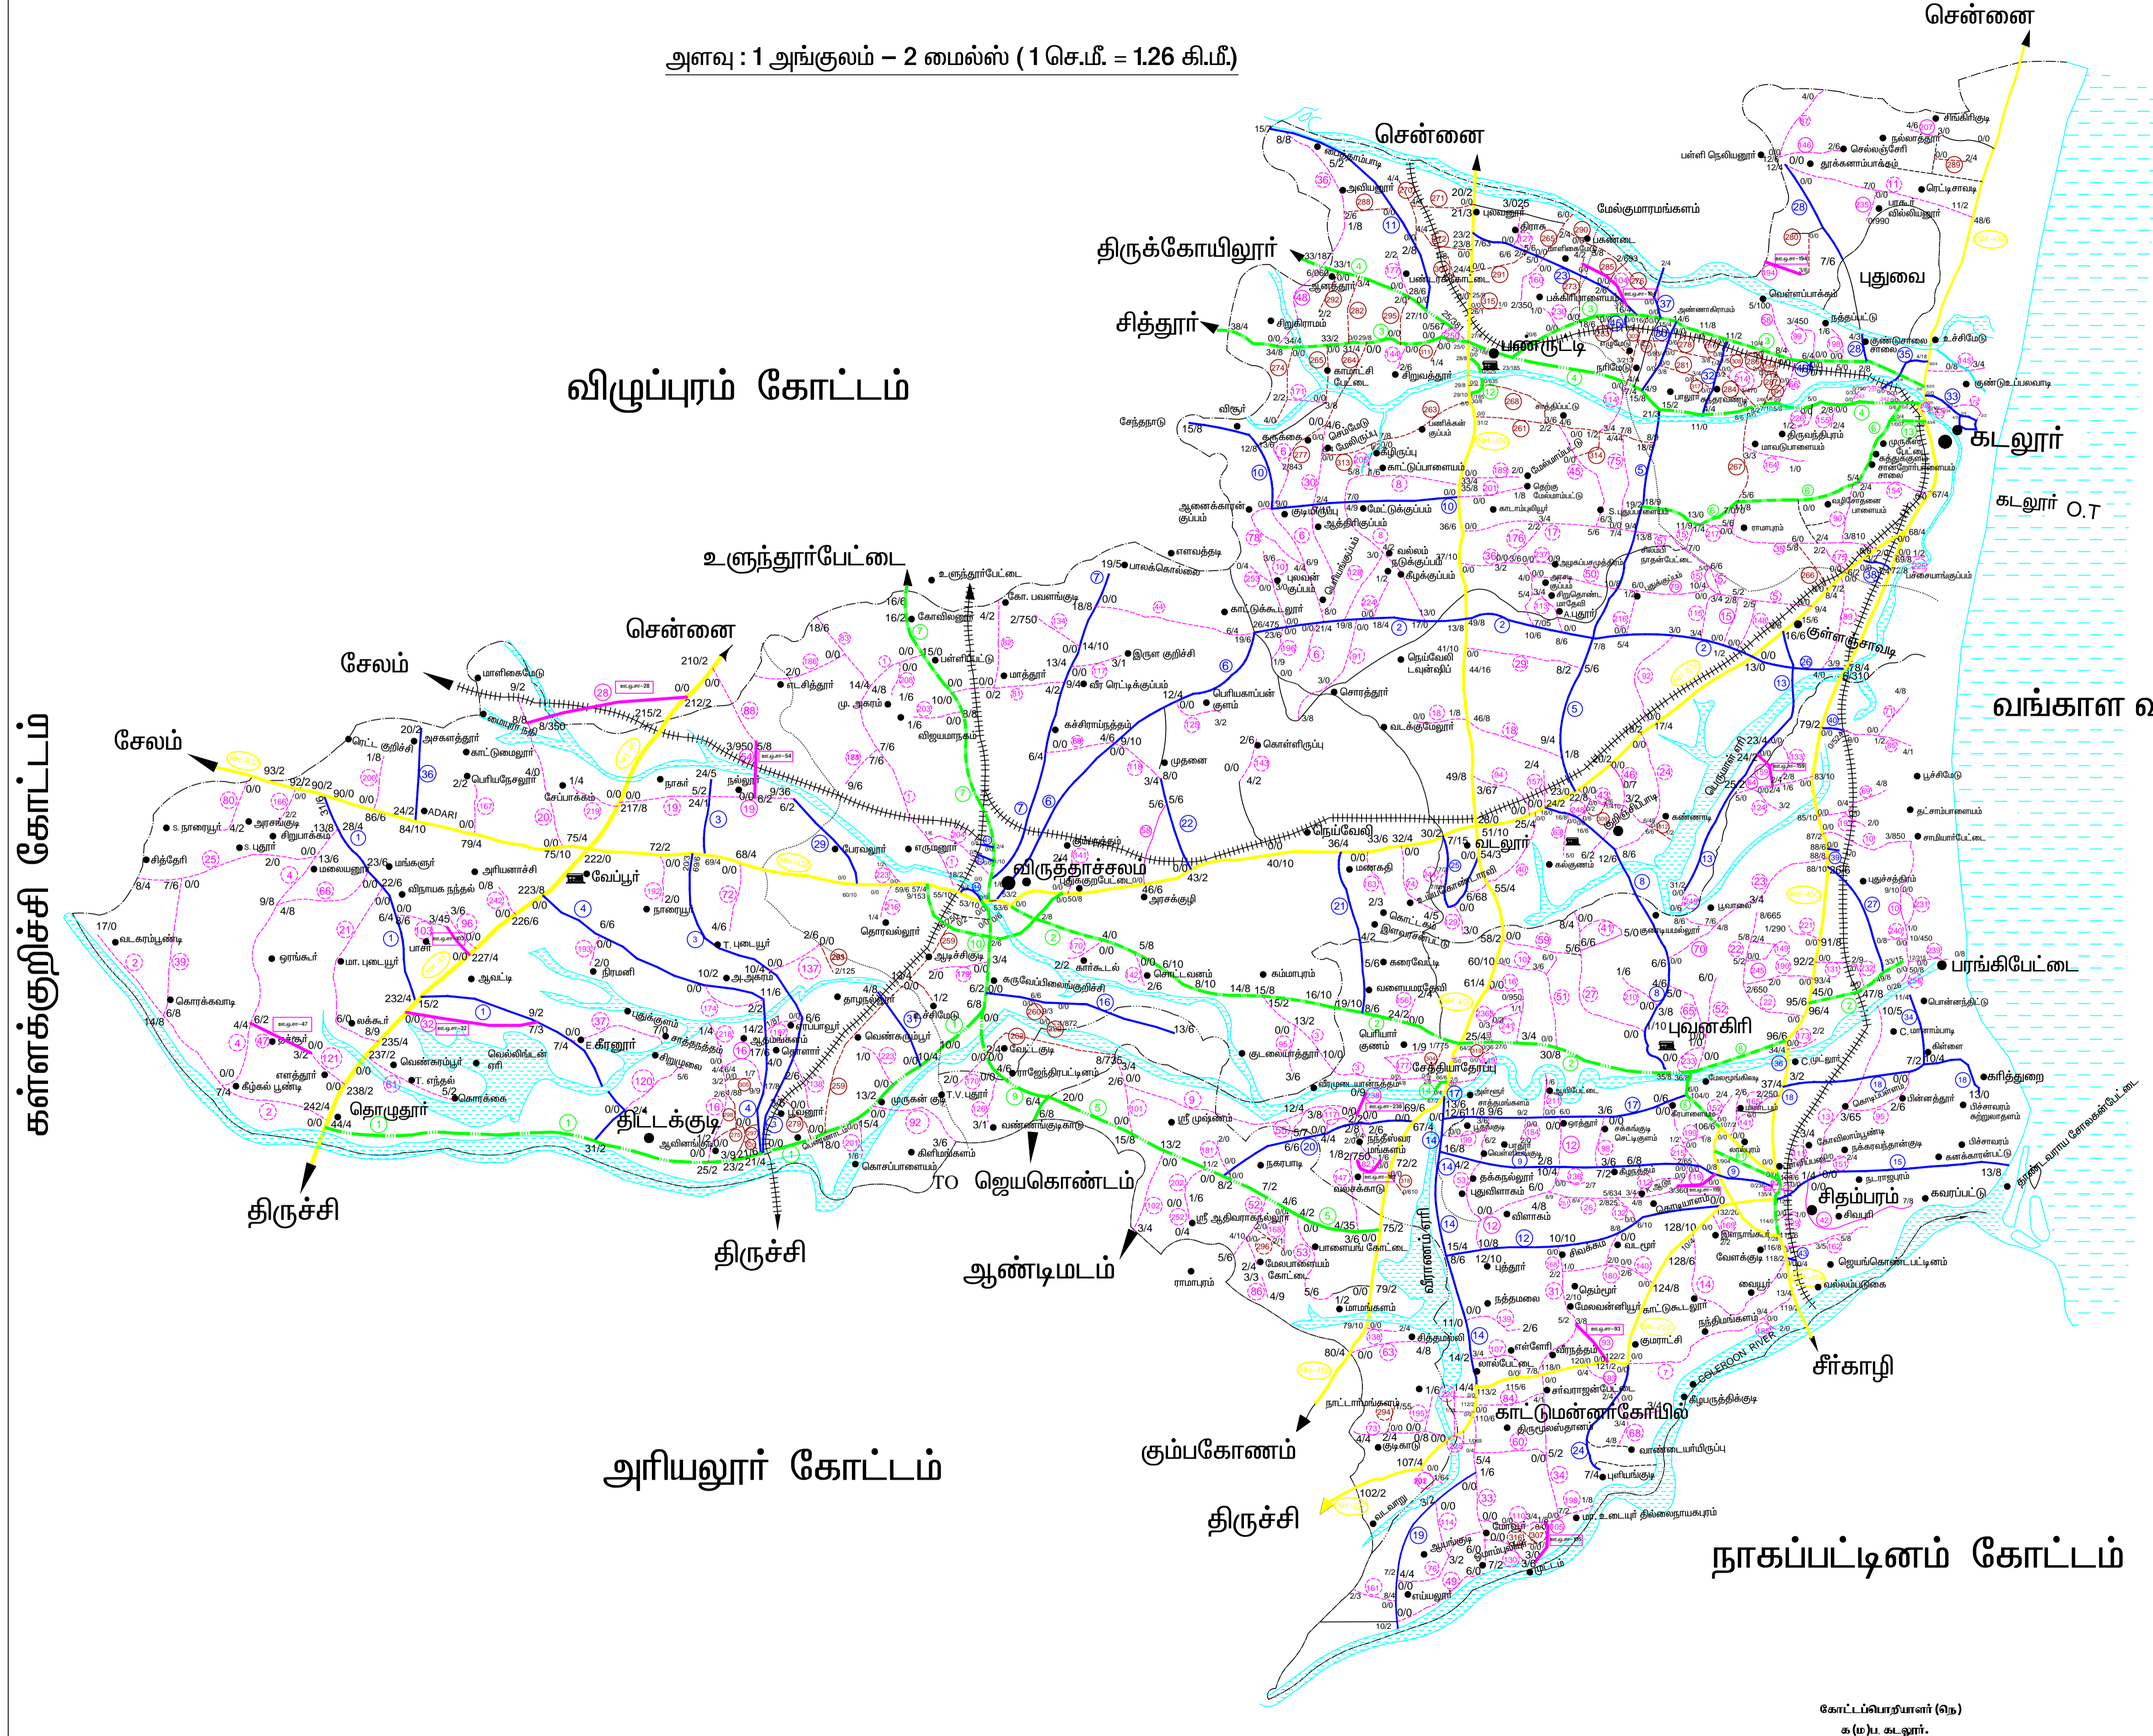

# கடலூர் நெடுஞ்சாலை கோட்ட எல்லை வரைபடம்(31.03.2019)

அளவு : 1 அங்குலம் – 2 மைல்ஸ் (1 செ.மீ. = 1.26 கி.மீ.)

கள்ளக்குறிச்சி கோட்டம்

|                                 |  |
|---------------------------------|--|
| தேசிய நெடுஞ்சாலைகள்             |  |
| மாநில நெடுஞ்சாலைகள்             |  |
| மாவட்ட முக்கிய சாலைகள்          |  |
| மாவட்ட இதர சாலை                 |  |
| மாவட்ட இதர கரும்பு சாலைகள்      |  |
| இரயில்வே கடவு                   |  |
| மாவட்ட எல்லை                    |  |
| உட்கோட்ட எல்லை                  |  |
| உட்கோட்ட தலைமையிடம்             |  |
| பிரிவு தலைமையிடம்               |  |
| பயணியர் மாளிகை                  |  |
| கிராமம், வட்டம், நகரம், மாநகரம் |  |
| கோட்ட எல்லை                     |  |